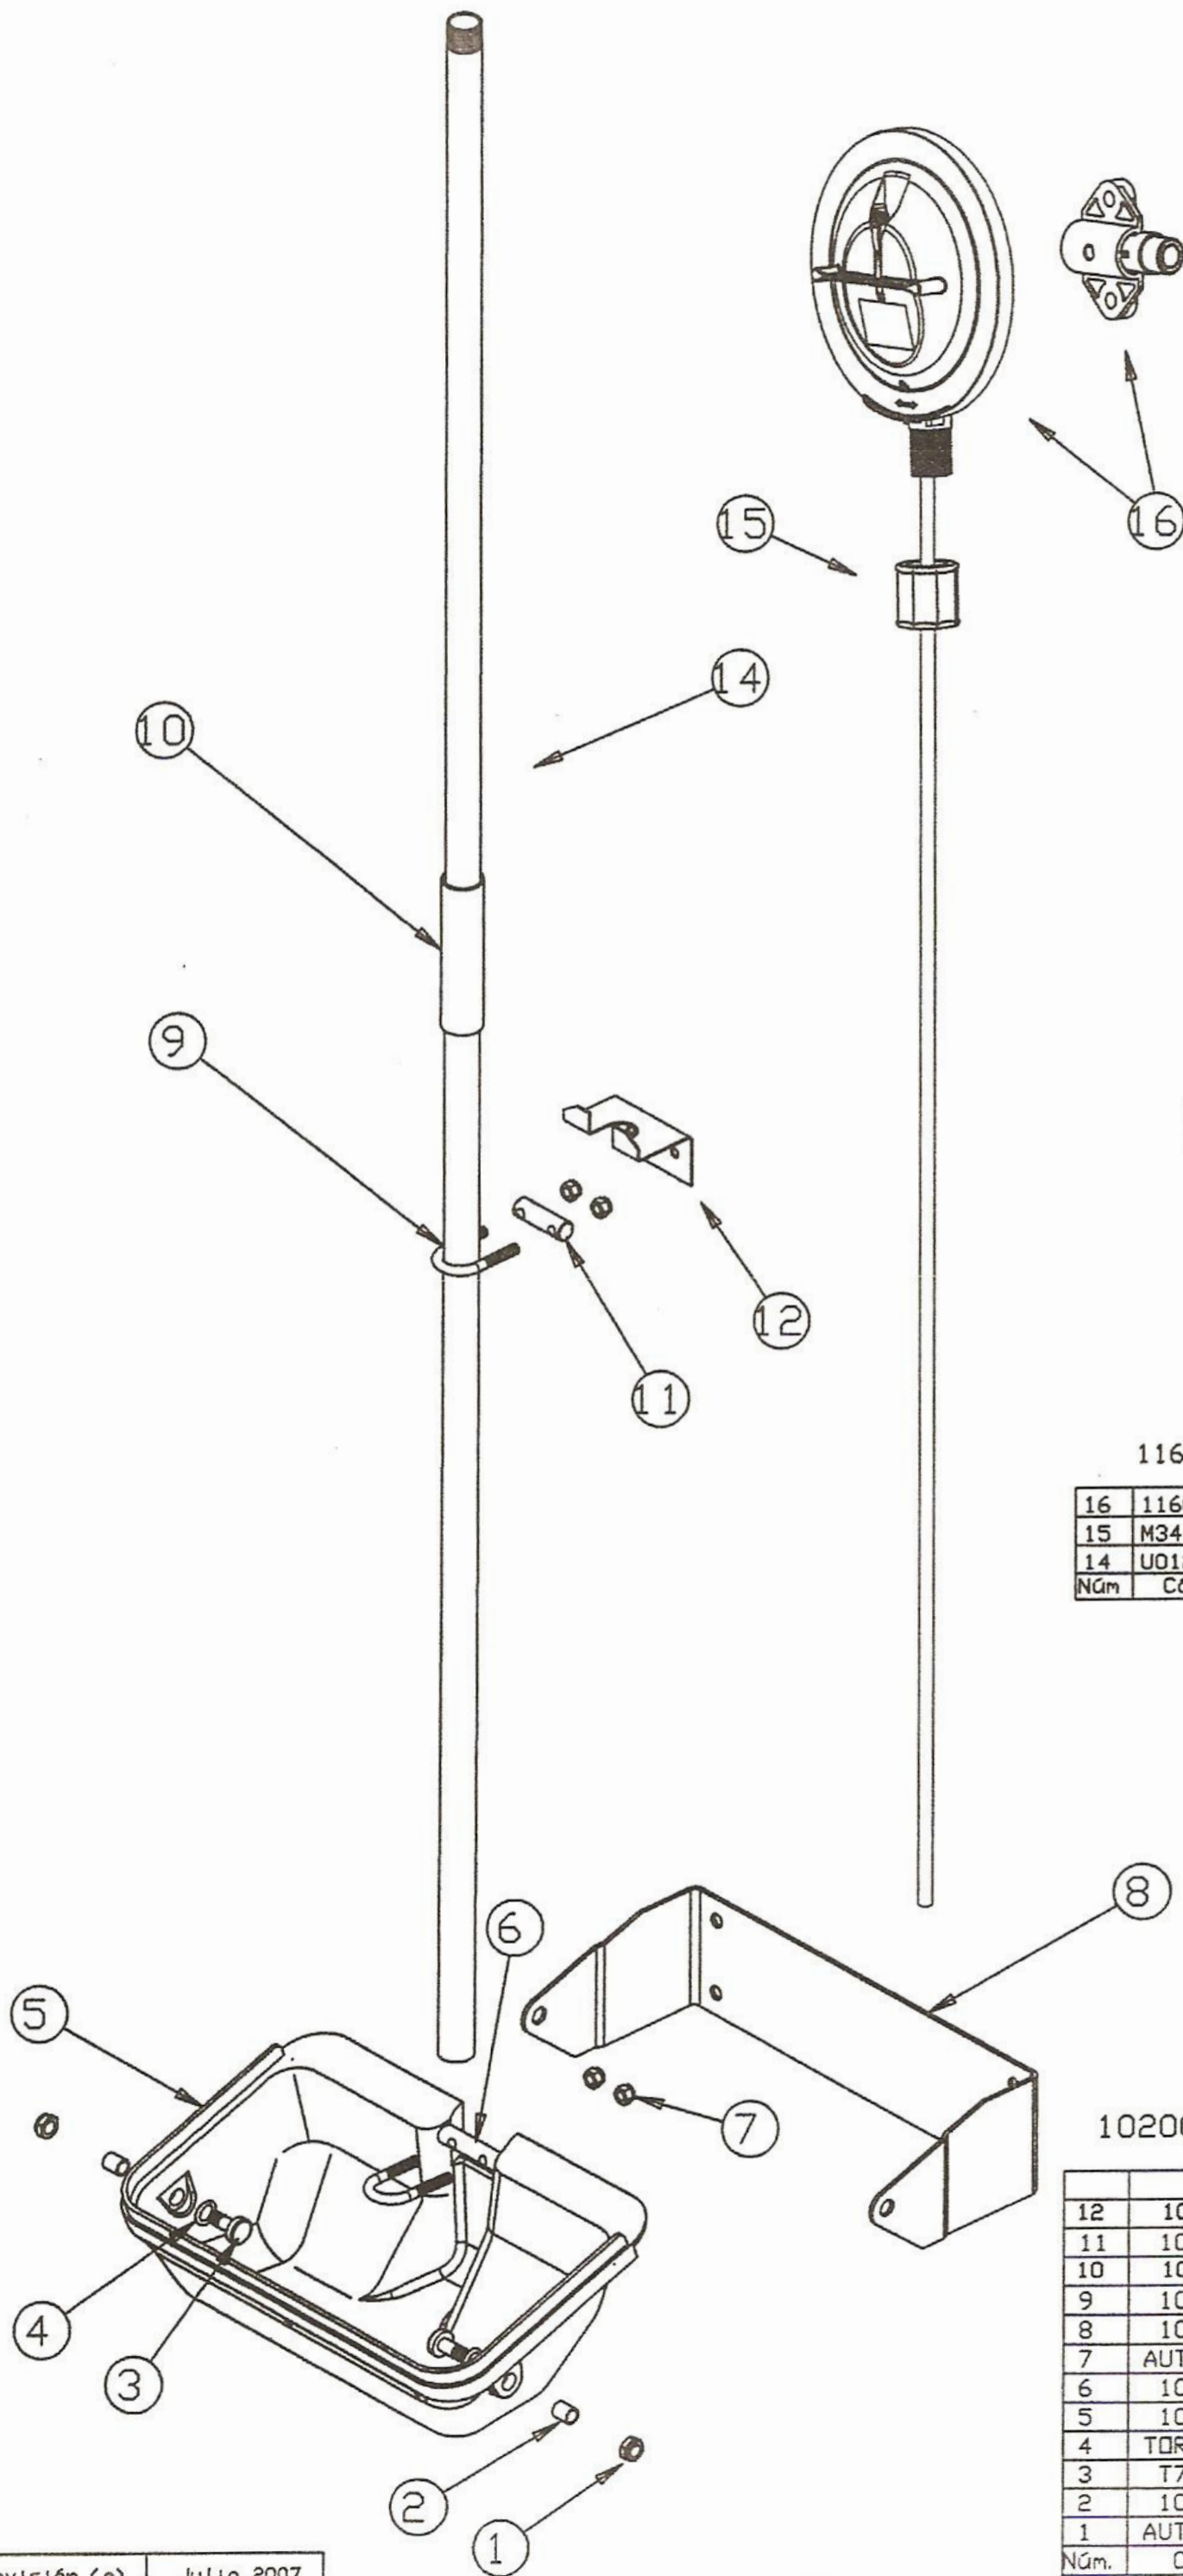

22880

Bebedero basculante con VRH

cod. 11300000

1160300P VR-H MaxiPan/B. Basc. rosca

Núm	Código	Descripción	Can
16	1160400P	VR-H sin bajada con adaptador	1
15	M3412001	Manguito 3/4"-1/2" H-H	1
14	U0121400	Tubo Inox 1/2 L1400mm	1

10200000 Bebedero basculante

Núm.	Código	Descripción	Can
12	10200110	Soporte para seguro BB	1
11	10200070	Eje superior bebedero BB	1
10	10200120	Tubo para seguro bebedero	1
9	10200010	Abarcón bebedero BB	2
8	10200040	Soporte bebedero BB	1
7	AUTOBLOC6I	Autobloc M-6 Inox 985	4
6	10200060	Eje inferior bebedero BB	1
5	10201000	Cazoleta con inserto	1
4	TORICAXUEX	Torica chupete export	2
3	T7985018	Tornillo 8X20 Inox 7985	2
2	10200020	Casquillo bebedero BB	2
1	AUTOBLOC8I	Autobloc M-8 Inox 985	2