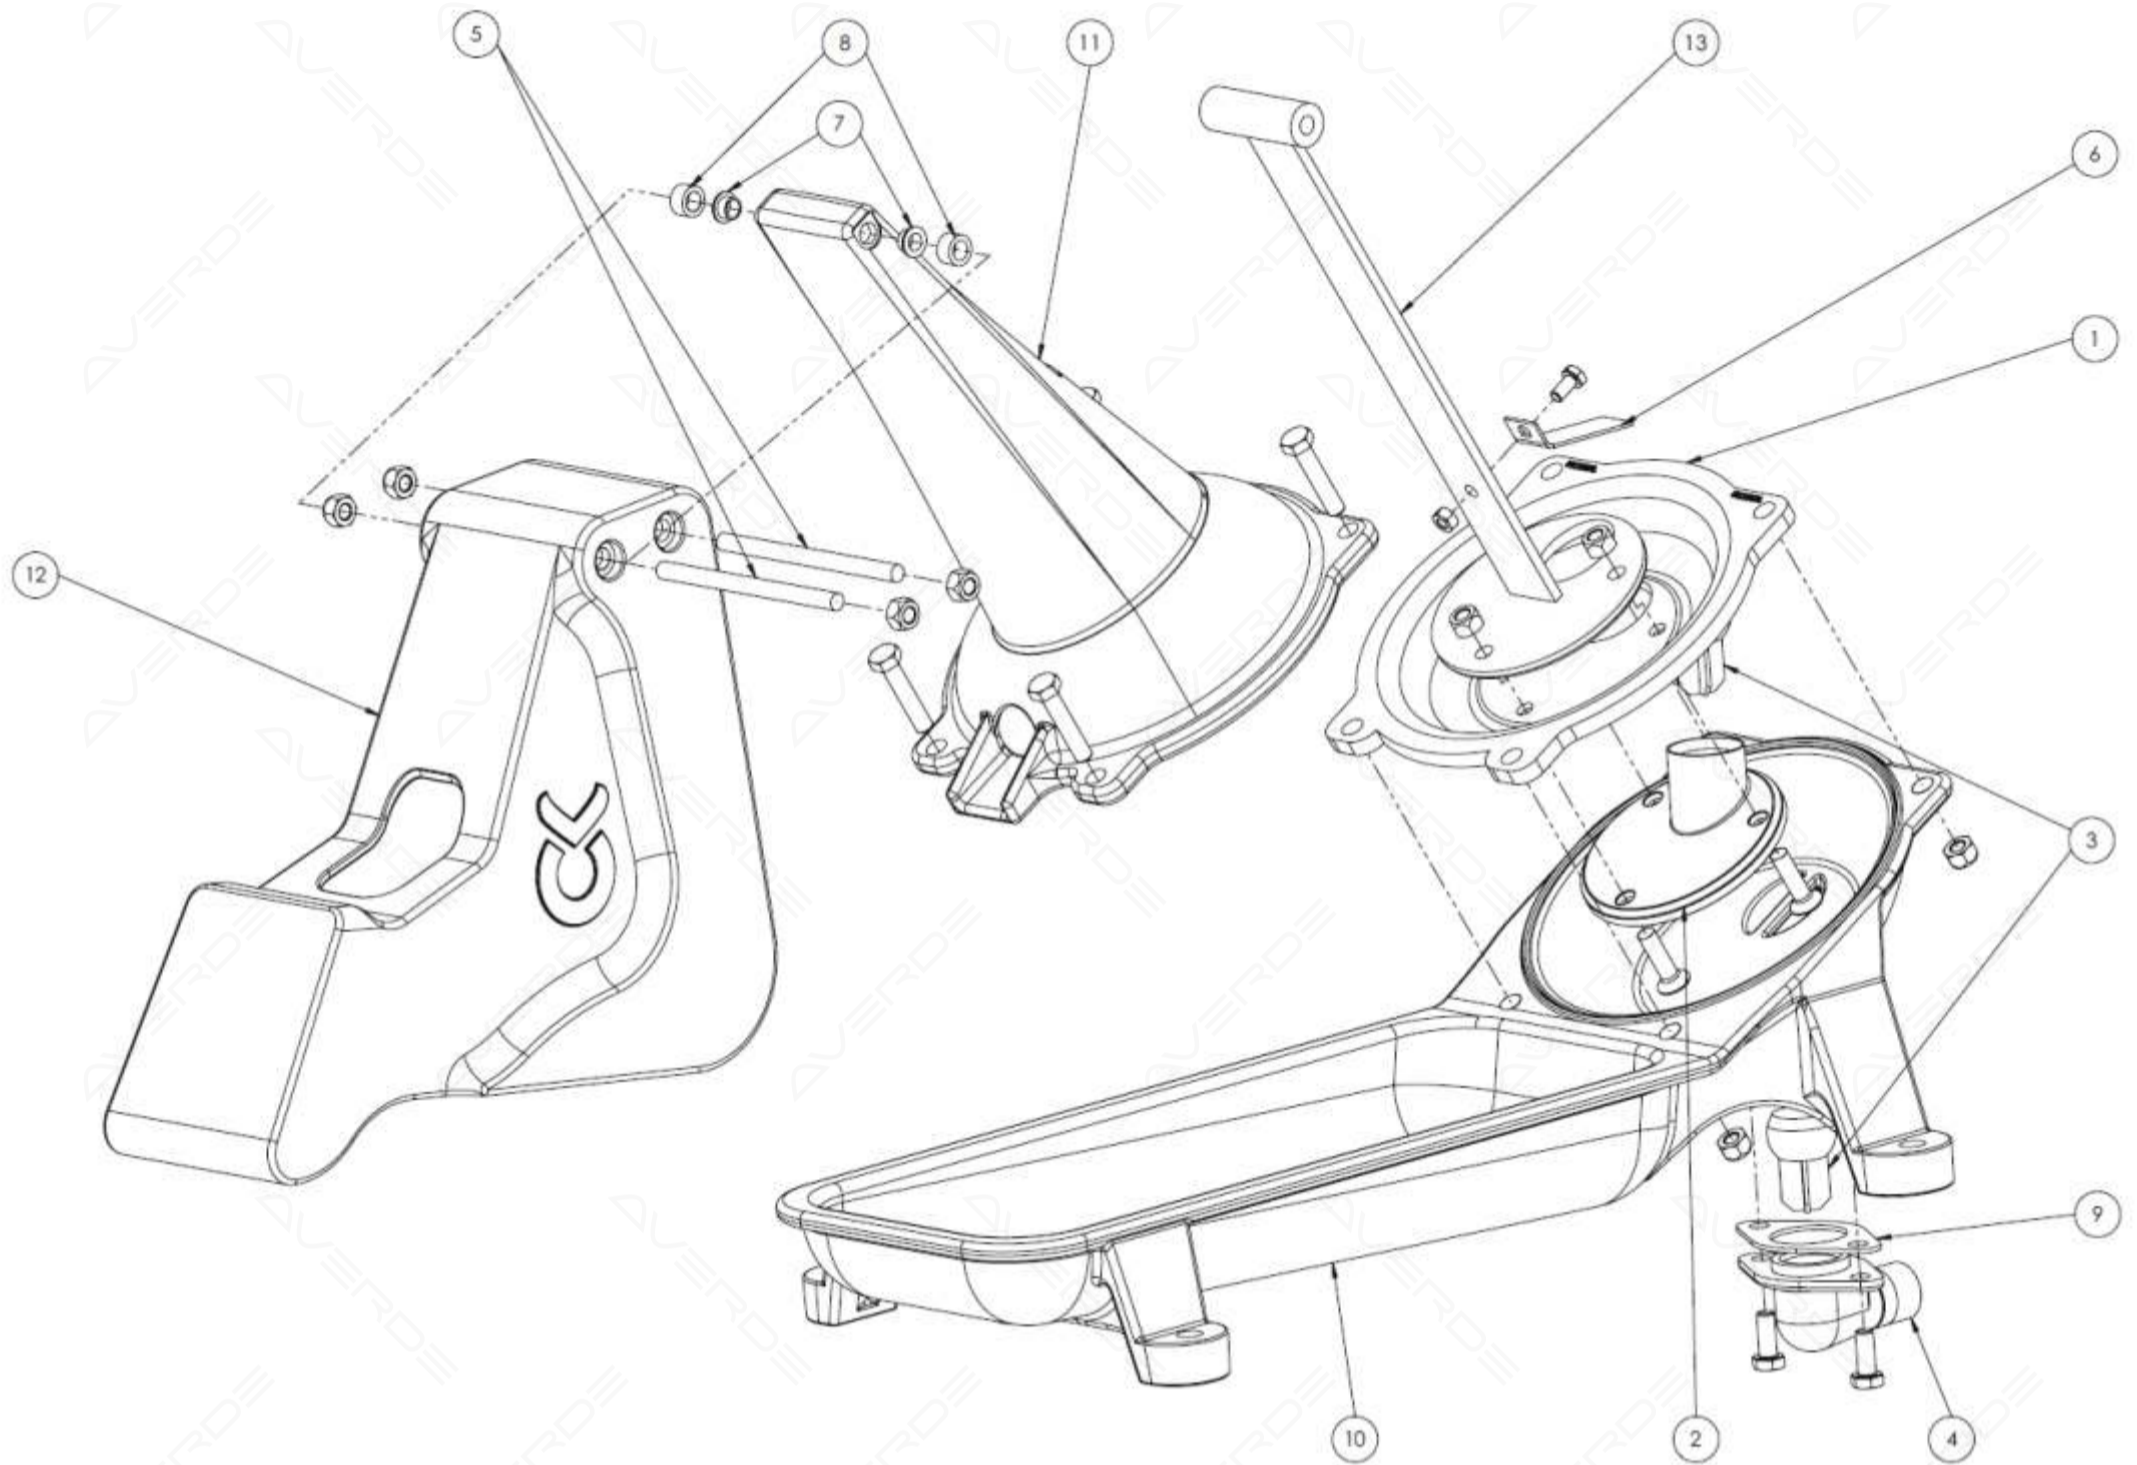

Ersatzteilliste AVKP100, Kerbl Weidepumpe P100 - 1" Anschluss (221120)

AVERDE

Position	Art. Nr.	Beschreibung	Anzahl
1	221102	Membran	1
2	221103	Ventilsitz Kunststoff	1
3	221104	Gummi-Ventilkegel	1
4	221116	Schlauchanschluss Messing 1"	1
5	221106	Achse	1
6	221107	Rückstellblech für Ventilkegel	1
7	221108	Geitlager Durchmesser 8 mm	2
8	221109	Distanzhülsen für Achse	2
9	221110	Gummiflachedichtung für Schlauchanschlussflansch	1
10	221111	Gussbehälter	1
11	221112	Standsäule	1
12	221113	Pumpenarm	1
13	221114	Zugstange	1