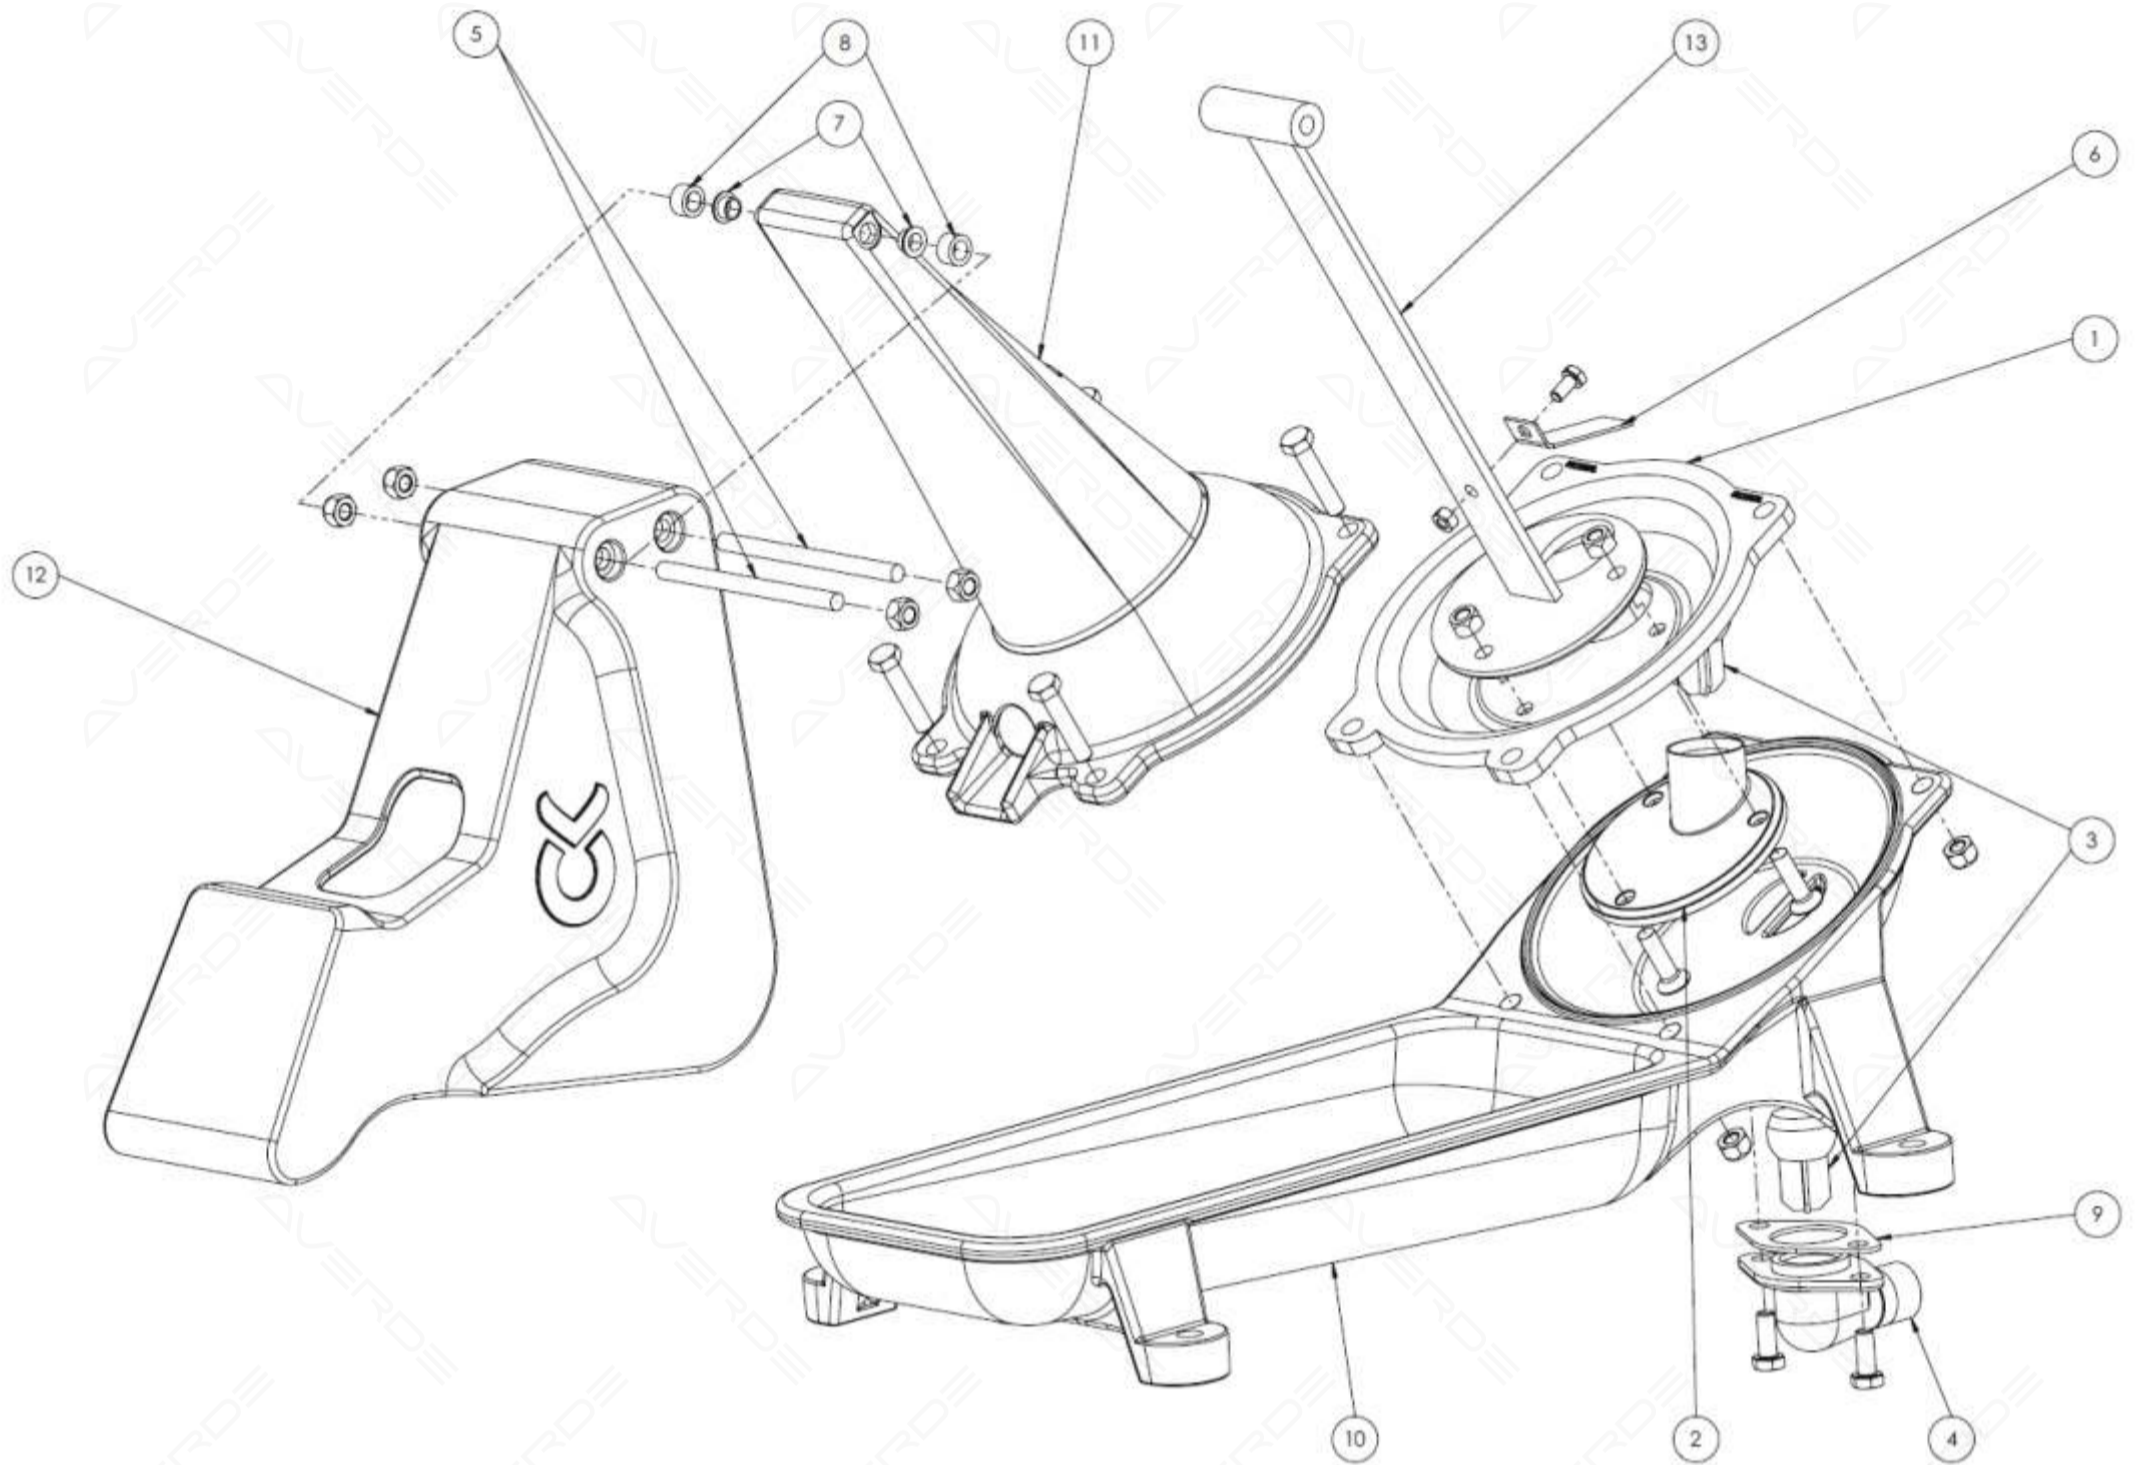

# Ersatzteilliste AVKP100, Kerbl Weidepumpe P100 - 3/4" Anschluss (221100)

**AVERDE**

Position	Art. Nr.	Beschreibung	Anzahl
1	221102	Membran	1
2	221103	Ventilsitz Kunststoff	1
3	221104	Gummi-Ventilkegel	1
4	221105	Schlauchanschluss Messing 3/4"	1
5	221106	Achse	1
6	221107	Rückstellblech für Ventilkegel	1
7	221108	Geitlager Durchmesser 8 mm	2
8	221109	Distanzhülsen für Achse	2
9	221110	Gummiflächdichtung für Schlauchanschlussflansch	1
10	221111	Gussbehälter	1
11	221112	Standsäule	1
12	221113	Pumpenarm	1
13	221114	Zugstange	1