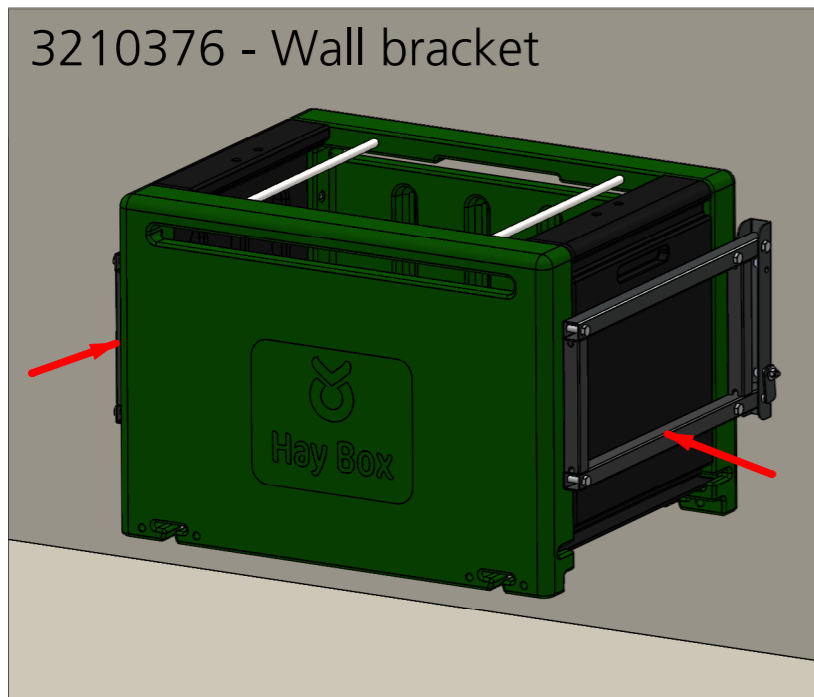

3210375 - Floor mounting kit

3210376 - Wall bracket

3210378 - Slot locking kit

Assembly Instructions

3210373 - Hay Box

Pos. 1 - 3210373-1
2x

Pos. 2 - 3210373-2
2x

Pos. 3 - 3210373-3
L=570mm
2x

Pos. 4 - 3210373-4
L=525mm
2x

Pos. 5 - 3210377
1x

Pos. 6 - 3210374
1x

1x
A
3210373-7

Pos. A1
M10x60
8x

Pos. A2
A10
8x

Pos. A3
M10
8x