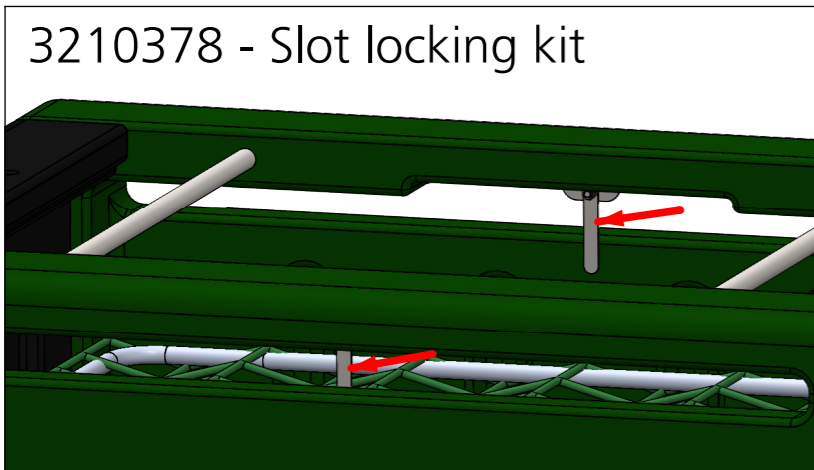

3210375 - Floor mounting kit

3210376 - Wall bracket

3210378 - Slot locking kit

Assembly Instructions

3210373 - Hay Box

Pos. 1 - 3210373-1
2x

Pos. 2 - 3210373-2
2x

Pos. 3 - 3210373-3
L=570mm
2x

Pos. 4 - 3210373-4
L=525mm
2x

Pos. 5 - 3210377
1x

Pos. 6 - 3210374
1x

1x
A
3210373-7

Pos. A1
M10x60
8x

Pos. A2
A10
8x

Pos. A3
M10
8x