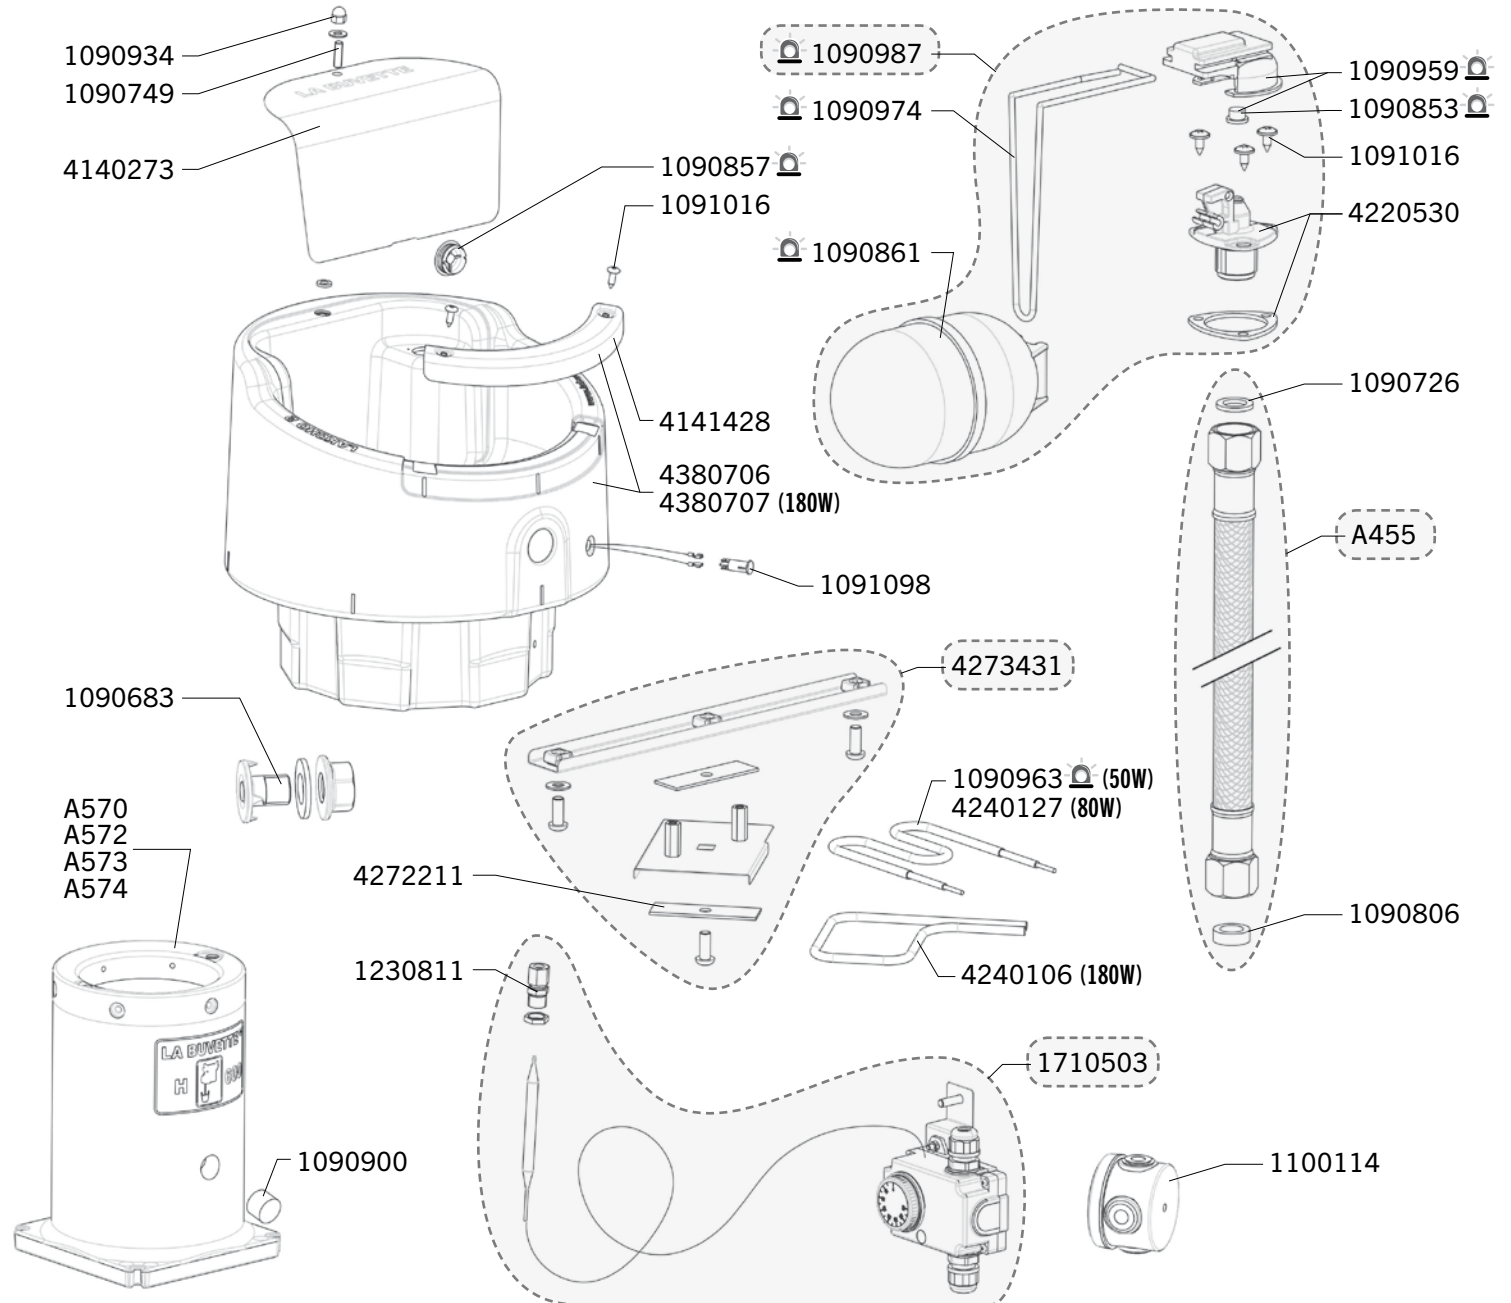

LAKCHO 2

Ref. 1640 - 1642 - 1730 - 1840

Die Explosionszeichnungen von den ehemaligen Versionen und weiteren ehemaligen LA BUVETTE Modellen sind auf www.labuvette.com verfügbar.

Send	Ref.	Beschreibung
J+5	A455	EDELSTAHLSCHLAUCH IG-IG ½" L 600 + ANSCHLUSS AG-AG BLISTER
J+5	1090683	SET VON SCHRAUBEN UND NÜSSEN LAKCHO/STALCHO 2
J+5	1090726	20 X GUMMIDICHTUNGEN
J+5	1090749	5 X MESSINGGEWINDESTANGEN
J+5	1090806	BEUTEL VON 10 DICHTUNGEN 18,6X6X6
J+5	1090853	VENTIL DICHTUNG LAC 5 (X5) BLISTERPACKUNG
J+5	1090857	STOPFEN LAC 5 (X5) BLISTERPACKUNG
J+5	1090861	SCHWIMMER LAC 5 BLISTERPACKUNG
J+5	1090900	STOPFEN FÜR STANDROHRE
J+5	1090934	3 MUTTER LAC5/55 BLISTERPACKUNG
J+5	1090959	VENTILGEHAUSE LAKCHO-BLISTER
J+5	1090963	HEIZUNG 24V/50W LAKCHO-BLISTER
J+5	1090974	BLISTER MIT 2 DURSCHNITTlichen SCHNAPPFERDERN
J+5	1090987	BLISTER MIT 1 KOMPLETTEN VENTIL LAKCHO
J+5	1091016	BEUTEL MIT 10 SCHRAUBEN
J+5	1091098	BEUTEL MIT 2 GRÜNEN LED LEUCHTANZEIGEN 24V
J+5	1100114	WASSERDICHTES GEHAUSE DURCHM. 60
J+5	1230811	SCHLAUCHVERBINDUNG
J+5	1710503	THERMOSTAT
J+1	4140273	AUS EDELSTAHL ABDECKUNG LAKCHO 2
J+5	4141428	TRÄNKEABDECKUNG AUS EDELSTAHL LAKCHO 2
J+1	4220530	DÜSE MIT DICHTUNG LAKCHO -09/09
J+1	4240106	KPLT.HEIZUNG
J+1	4240127	HEIZUNG 24V 80W LAKCHO
J+5	4272211	HALTER
J+5	4273431	SCHRAUBENDREHUNG UND BEFESTIGUNGSWIDERSTAND
J+5	4380706	LAKCHO 2 SCHALE MIT ABNUTZUNGSSCHUTZ
J+5	4380707	LAKCHO 180W SCHALE MIT ABNUTZUNGSSCHUTZ