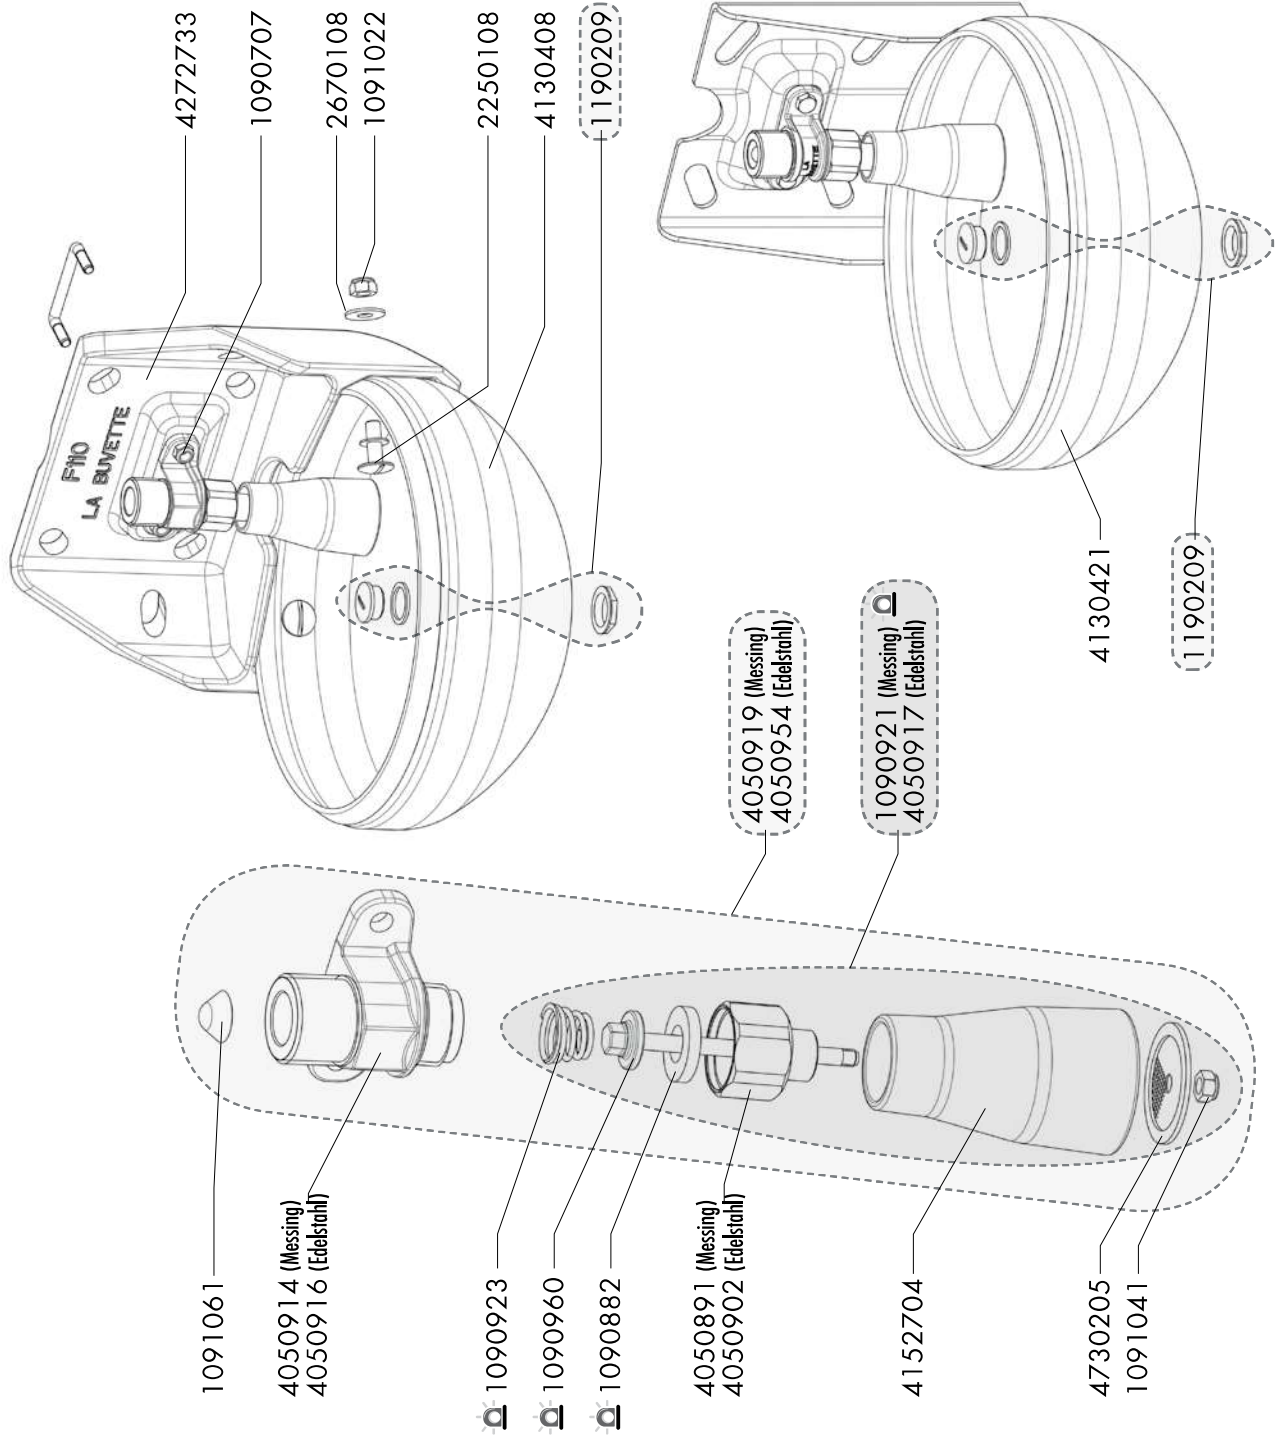

F110 - F110 INOX

Ref. 3205 - 3206 - 3209

Send.	Ref.	Bezeichnung
J+5	1090707	10 X MESSING - MUTTER
J+5	1090882	VENTILDICHTUNGEN F 30 (X5) BLISTERPACKUNG
J+5	1090921	KPLT. VENTIL UNTERTEILE F60 BLISTERPACKUNG
J+5	1090923	5 VENTILFEDER F30/60/FORSTAL BLISTERPACKUNG
J+5	1090960	2 STEUER STANGE F30/60/110-BLISTER
J+5	1091022	BEUTEL MIT 10 SICHERUNGSMÜTTER H8
J+5	1091041	BEUTEL MIT 10 SICHERUNGSMÜTTER H5 AUS EDELSTAHL
J+5	1091061	10 EDELSTAHL FILTER FÜR BABYLAB
J+1	1190209	ENTLEERUNGSTOPFEN 3 TEILE-SATZ
J+5	2250108	EDELSTAHLSCRAUBE 8X25
J+5	2670108	SCHEIBE 22X8,4X1,5 EDELSTAHL
J+5	4050891	VENTILKOEPER - MESSING
J+5	4050902	VENTILUNTERTEILEDELSTAHL
J+5	4050914	VENTILKOEPER F110 MESSING
J+1	4050916	VENTILKOEPER F110 AUS EDELSTAHL
J+5	4050917	KPLT. VENTILUNTERTEIL F 130
J+5	4050919	KPLT. VENTILSATZ F110
J+5	4050954	KPLT. VENTILSATZ F110 EDELSTAHL
J+5	4130408	BECKEN F 110 - F 130
J+1	4130421	BECKEN F 110 - EINBLOCK AUS EDELSTAHL
J+5	4152704	VENTILSTOESSEL F60 (PLASTIK)
J+5	4272733	BEFESTIGUNGSPLATTE F110 KSTOFF
J+5	4730205	WASSERSTRAHLREGLER 36 EDELST.