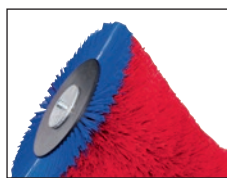

TV

18691/18692: Ersatzbürste PP -
18681: Ersatzbürste PA

Technische Daten	18690
Spannung	230 V
Netzfrequenz	50 Hz
Leistung	370 W
Drehzahl	46 U/min
Gewicht	110 kg
Schutzart	IP56
Bürstenlänge	840 mm
Ø Bürste	270 - 500 mm

Art. Nr.	Beschreibung	Farbe	Breite	Tiefe	Höhe		€	
18690	mit PP-Borsten	rot / blau	50 cm	110 cm	120 cm	1	1.995,00	
18680	mit PA-Borsten	rot / blau	50 cm	110 cm	120 cm	1	2.049,00	

Art. Nr.	Beschreibung	Farbe	Material			€
18691	Bürstensatz komplett inkl. 2 Abschlusscheiben ab Modell 2004	rot / blau	Polypropylen	1	8	345,00
18681	Bürstensatz komplett inkl. 2 Abschlusscheiben ab Modell 2004	rot / blau	Polyamid	1	8	359,00
18692	Bürstensatz komplett inkl. 2 Abschlusscheiben bis Modell 2003	rot / blau	Polypropylen	1	8	315,00
18709	Aufsprungbügel HAPPYCOW		Metall verzinkt	1		229,00