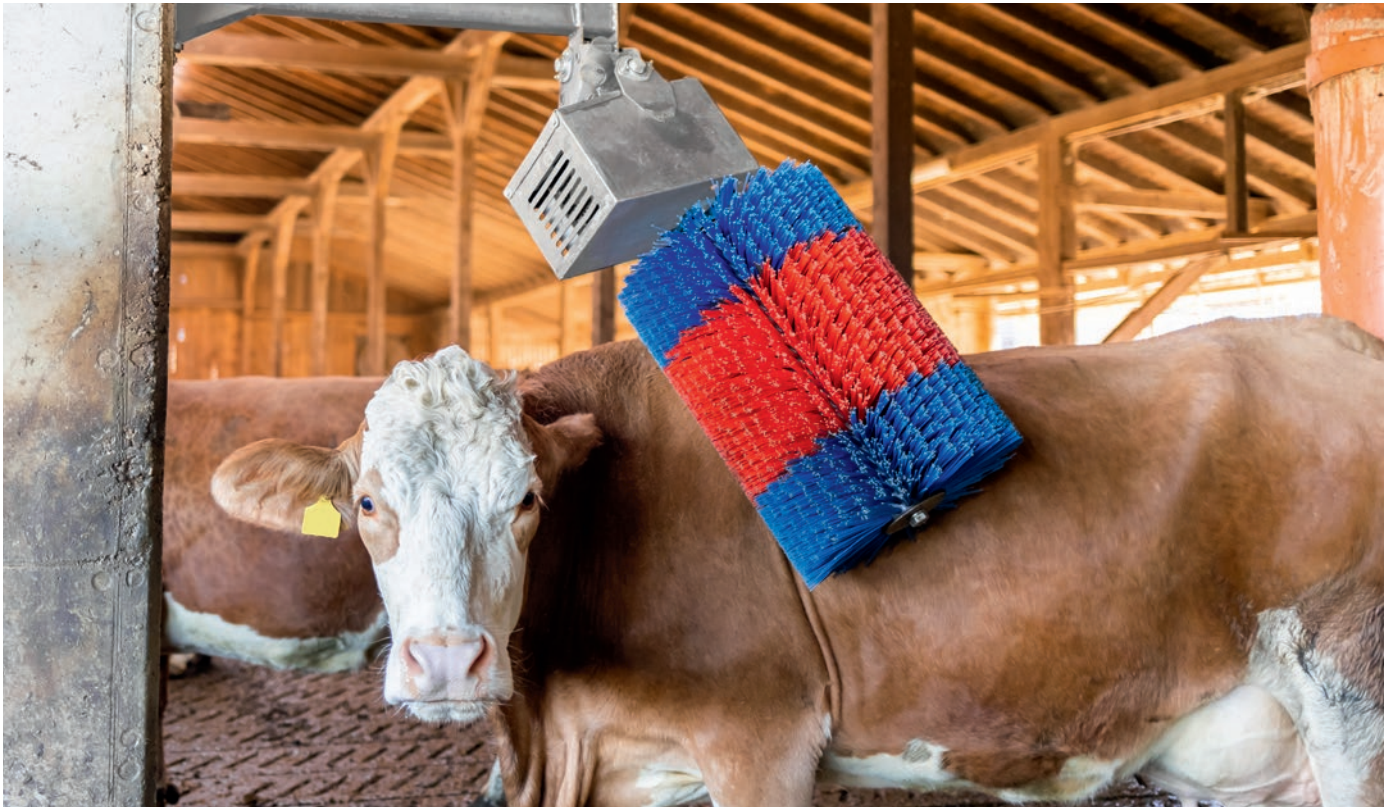

Kuhputzmaschine HAPPYCOW MidiSwing

Mit der vertikal pendelnden Bürste wird annähernd jede Körperstelle erreicht, vor allem Kopf und Rumpf werden gründlich gereinigt. Die Kratzbürste HAPPYCOW MidiSwing ist für Rinder ab 1 Jahr geeignet.

Made in Germany

- die HAPPYCOW Swing-Serie wird durch leichtes Auslenken der Bürste von den Tieren selbstständig aktiviert
- hochwertige Borsten garantieren langlebigen Einsatz
- optimiertes Auflagegewicht der Bürsten sorgt für tiergerechte Benutzung
- Dauerschmierung des Getriebes über die gesamte Lebensdauer der Maschine
- intelligente Elektronik für störungsfreien und wartungsarmen Betrieb
- die wechselnde Laufrichtung der Bürste nach jeder Aktivierung sorgt für ein gleichmäßiges Abnutzen der Bürsten
- durch die drehmomentabhängige Sicherheitsabschaltung stoppt die Bürste bei zu großem Widerstand und sorgt so für Sicherheit im Stall
- steckerfertig für Anschluss an 230 Volt Steckdose
- alle Stahlteile feuerverzinkt