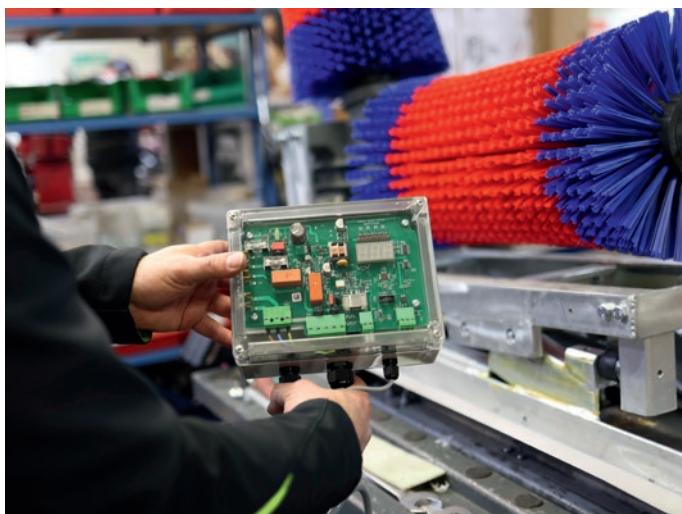

Made in Germany – Produktion in Buchbach

Qualitätsprodukte aus dem Hause Kerbl

Beim Tierkomfort setzt Kerbl auf Qualität Made in Germany: Alle Kuhputzmaschinen werden entwickelt und produziert im Hause Kerbl.