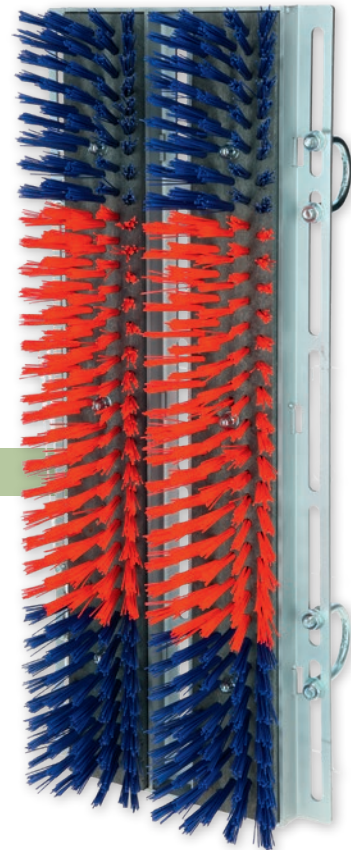

geeignet für Initiative Tierwohl Rindermast

Made in Germany

Art. Nr.	Farbe	Breite	Höhe	Borstenmaterial		€
293130	rot / blau	30 cm	90 cm	Polyamid	1	215,00

Art. Nr.	Beschreibung	Farbe	Breite	Höhe		€
293130-2	Bürste für Kratzbürste HAPPYCOW Bully	rot / blau	15 cm	90 cm	1	39,99