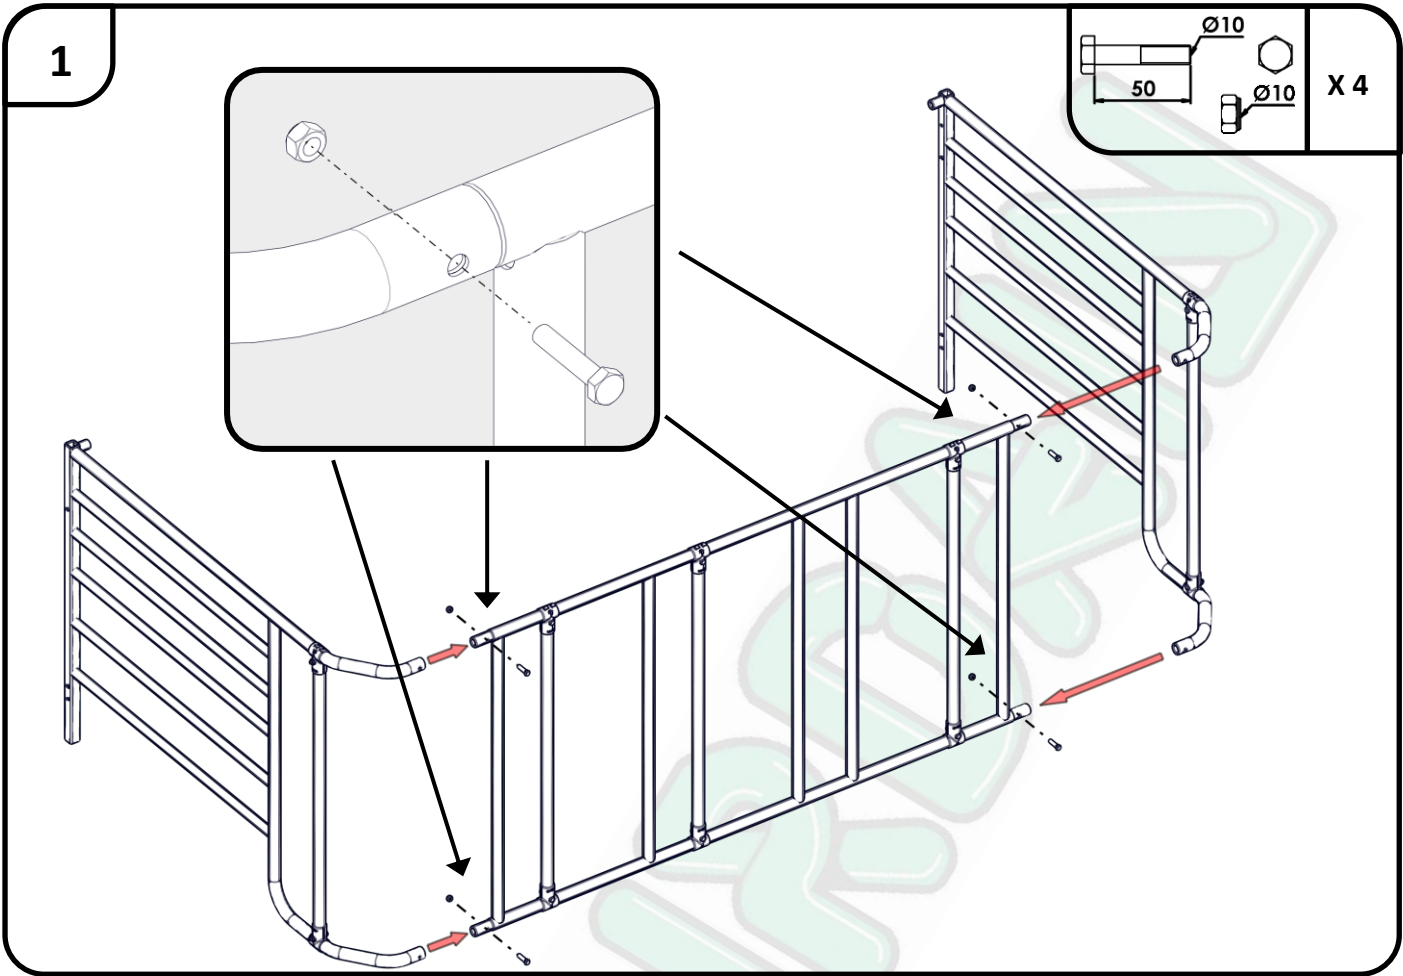

**ENCLOS NOURRISSEUR
ADAPTABLE PARK FOR SELECTIVE FEEDER
PARQUE PARA TOLVA SELECTIVA
PARK FÜR BEIFUTTERAUTOMAT**

17
22

= 20 min

N° 513

1 X

NO7020

NO8020

3