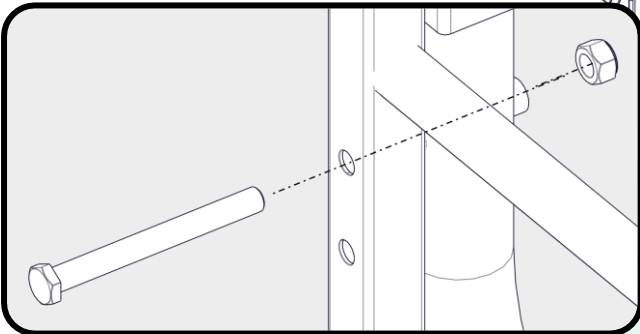

**ENCLOS NOURRISSEUR
ADAPTABLE PARK FOR SELECTIVE FEEDER
PARQUE PARA TOLVA SELECTIVA
PARK FÜR BEIFUTTERAUTOMAT**

17
22

= 20 min

N° 513

1 X

NO7020

NO8020

3