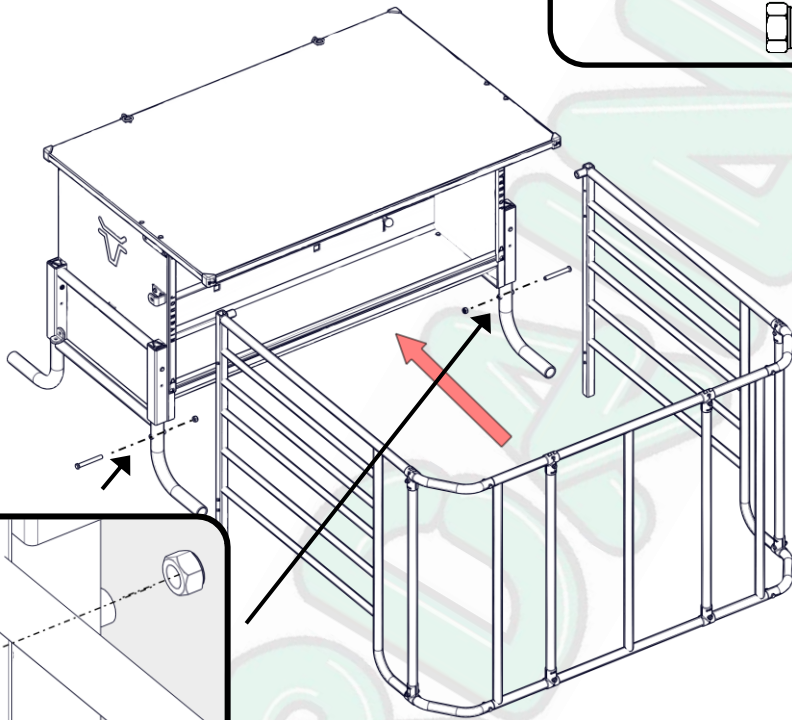

**ENCLOS NOURRISSEUR
ADAPTABLE PARK FOR SELECTIVE FEEDER
PARQUE PARA TOLVA SELECTIVA
PARK FÜR BEIFUTTERAUTOMAT**

17
22

= 20 min

N° 513

1 X

NO7020

NO8020

3