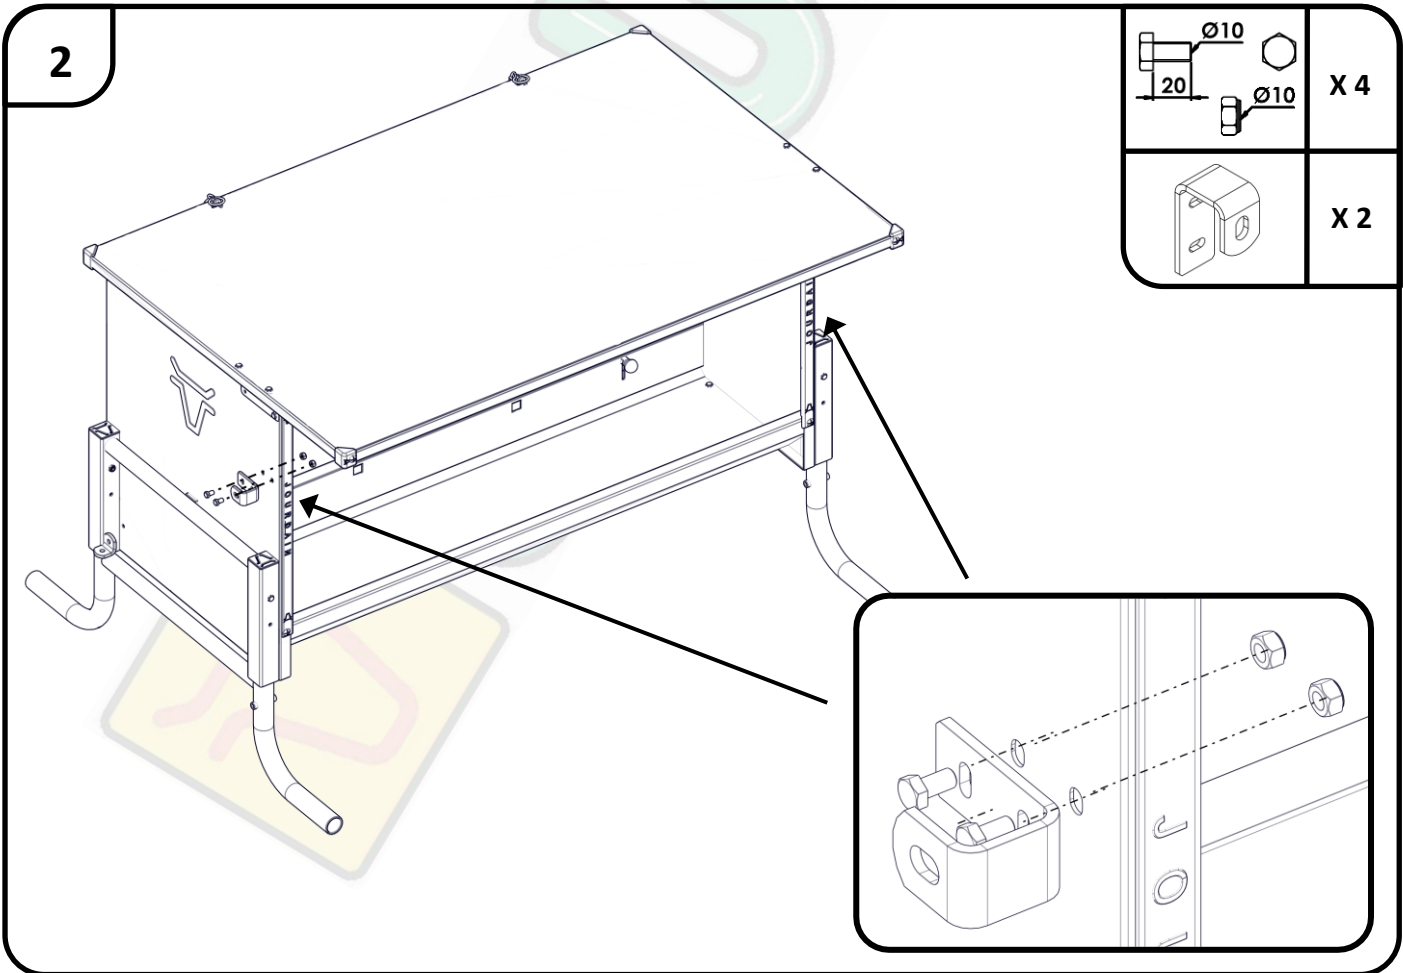

**ENCLOS NOURRISSEUR
ADAPTABLE PARK FOR SELECTIVE FEEDER
PARQUE PARA TOLVA SELECTIVA
PARK FÜR BEIFUTTERAUTOMAT**

17
22

= 20 min

N° 513

1 X

NO7020

NO8020

3